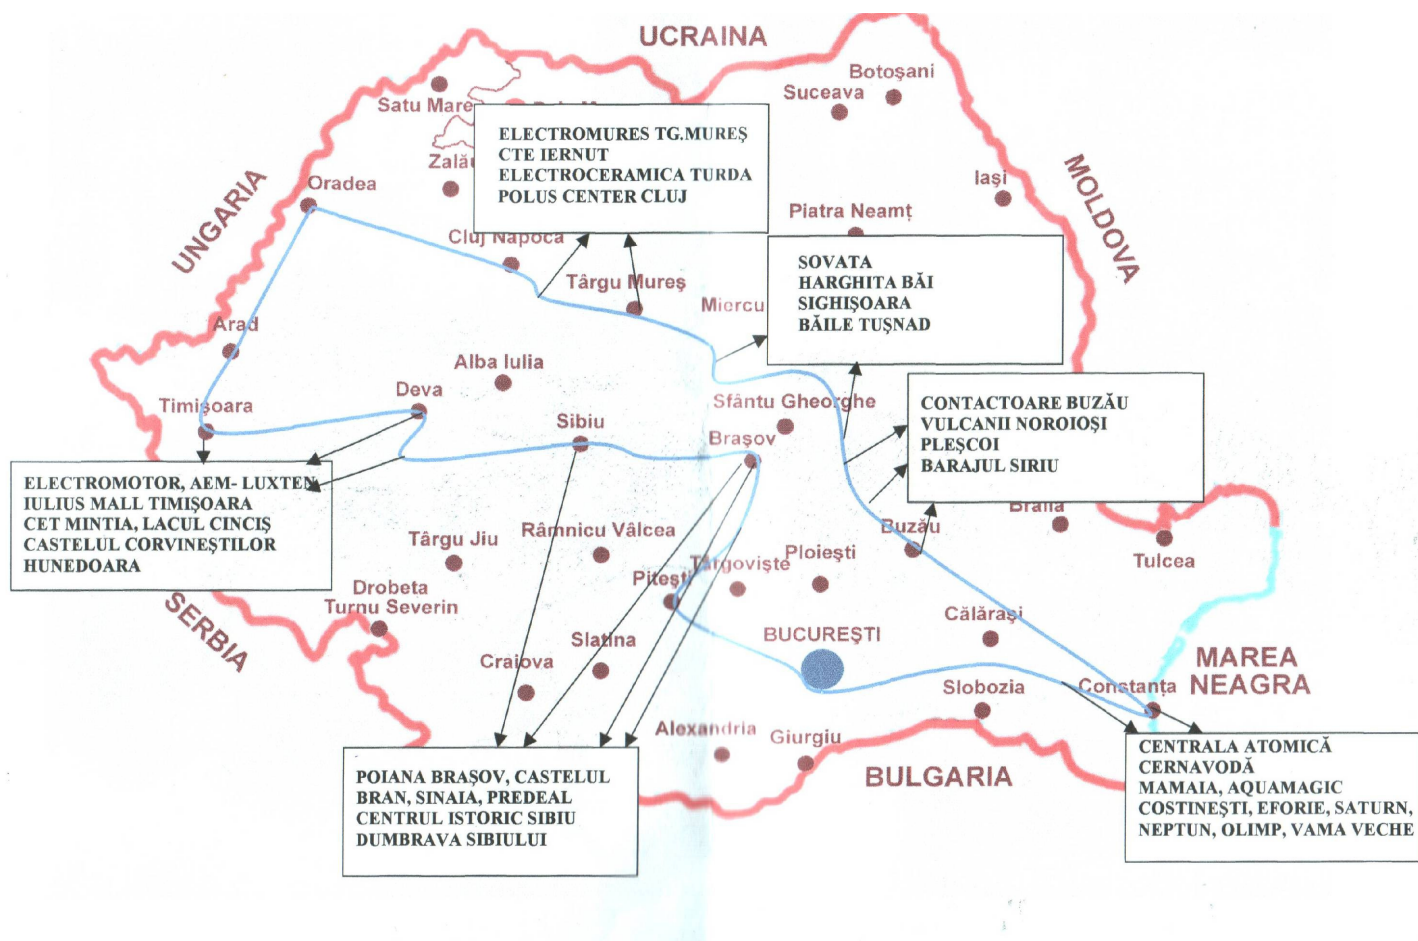

**TRASEUL ȘI OBIECTIVELE VIZITATE ÎN EXCURSIA DE STUDII
DIN PERIOADA DE PRACTICĂ 07 -20 IULIE 2008**

Coordonatorii excursiei pot fi contactați, pentru amănunte, la adresele/telefoanele:

Șef de lucrări drd. Dzițac Simona
E-mail: dzitac_simona@yahoo.com
simona.dzitac@gmail.com
Telefon: 0744936447

Asis. univ. Lolea Marius
E-mail: mlolea@yahoo.com
mlolea@uoradea.ro
Telefon: 0766792020